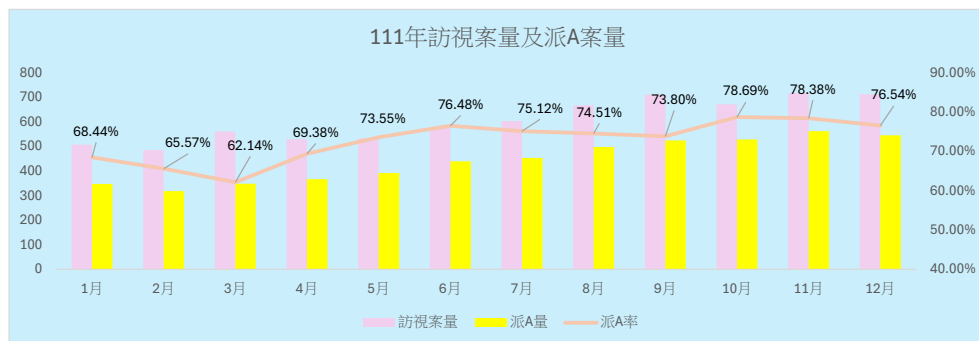

111年訪視案量及派A案量												
時間	1月	2月	3月	4月	5月	6月	7月	8月	9月	10月	11月	12月
訪視案量	507	485	560	529	533	574	603	667	710	671	717	712
派A量	347	318	348	367	392	439	453	497	524	528	562	545
派A率	68.44%	65.57%	62.14%	69.38%	73.55%	76.48%	75.12%	74.51%	73.80%	78.69%	78.38%	76.54%

111年	訪視案量	派A	佔比	專員自派	佔比
1月	507	304	59.96%	203	40.04%
2月	485	318	65.57%	167	34.43%
3月	560	348	62.14%	212	37.86%
4月	529	367	69.38%	162	30.62%
5月	533	392	73.55%	141	26.45%
6月	574	439	76.48%	135	23.52%
7月	603	453	75.12%	150	24.88%
8月	667	497	74.51%	170	25.49%
9月	710	671	94.51%	39	5.49%
10月	671	528	78.69%	143	21.31%
11月	717	562	78.38%	155	21.62%
12月	712	545	76.54%	167	23.46%
合計	7268	5424	74.63%	1844	25.37%