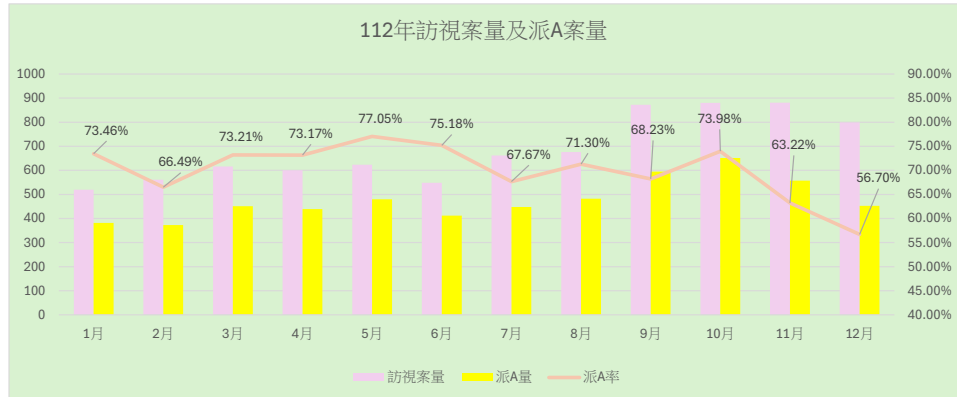

112年訪視案量及派A案量												
時間	1月	2月	3月	4月	5月	6月	7月	8月	9月	10月	11月	12月
訪視案量	520	561	616	600	623	548	662	676	872	880	881	799
派A量	382	373	451	439	480	412	448	482	595	651	557	453
派A率	73.46%	66.49%	73.21%	73.17%	77.05%	75.18%	67.67%	71.30%	68.23%	73.98%	63.22%	56.70%

112年					
月份	訪視案量	派A	佔比	專員自派	佔比
1月	520	382	73.46%	138	26.54%
2月	561	373	66.49%	188	33.51%
3月	616	451	73.21%	165	26.79%
4月	600	439	73.17%	161	26.83%
5月	623	480	77.05%	143	22.95%
6月	548	412	75.18%	136	24.82%
7月	662	448	67.67%	214	32.33%
8月	676	482	71.30%	194	28.70%
9月	872	595	68.23%	277	31.77%
10月	880	651	73.98%	229	26.02%
11月	881	557	63.22%	324	36.78%
12月	799	453	56.70%	346	43.30%
<b>合計</b>	<b>8238</b>	<b>5723</b>	<b>69.47%</b>	<b>2515</b>	<b>30.53%</b>